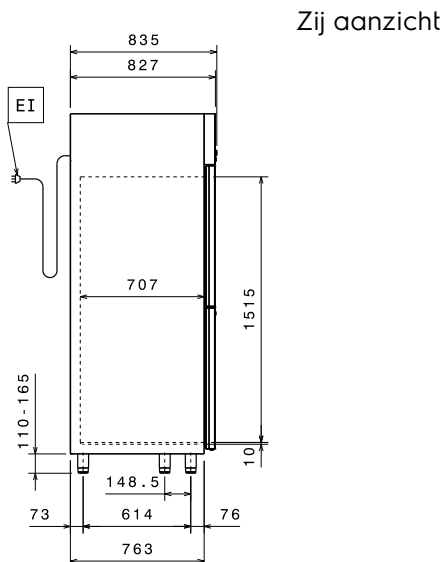

EI = Elektrische aansluiting

Meegeleverde Accessoires

- 8 van Rilsan rooster GN 2/1, grijs, met 2 geleiders PNC 881020

Optionele Accessoires

- Set van 2 RVS geleiders voor ecostore marine koel-vrieskasten PNC 880242 ☐
- Set van 8 pvc inzetten, GN 1/1 voor vis PNC 880243 ☐
- Spacer voor 670 en 1430 liter koelkasten PNC 880248 ☐
- 6 ZWENKWIELEN (2 MET REM) DIAM 50MM PNC 880340 ☐
- Plastic container GN 1/1 met valse bodem PNC 880705 ☐
- 4 zwenkwielen waarvan 2 met rem voor koelkasten (niet geschikt voor kasten met glazen deur) PNC 881002 ☐
- Rilsan rooster GN 2/1, grijs PNC 881004 ☐
- Roestvrijstalen rooster, AISI 304, GN 2/1 PNC 881016 ☐
- Roestvrijstalen rooster, AISI 304, GN 2/1, met 2 geleiders PNC 881018 ☐
- Rilsan rooster GN 2/1, grijs, met 2 geleiders PNC 881020 ☐
- Set van 2 roestvrijstalen geleiders voor koelkasten en diepvrieskasten, 670/1430 liter PNC 881021 ☐
- Voetpedaal voor koelkast 1430 liter PNC 881033 ☐
- PVC inzet met deksel, GN 2/1, met 2 geleiders PNC 881039 ☐
- Geperforeerde legger, GN 2/1 PNC 881042 ☐
- Rilsan draadmand, GN 1/1-150mm PNC 881043 ☐
- 3 centrale rilsan roosters voor koelkasten 1430 liter PNC 881044 ☐
- Rilsan mand, grijs, GN 2/1-150mm, met 2 geleiders PNC 881047 ☐

Elektrisch

Voltage:

727267 (ESP144HF) 220-240 V/1 ph/50 Hz

Aangesloten vermogen: 0.94 kW

Algemene Gegevens:

Capaciteit bruto:	1430 lt
Capaciteit netto:	1123 lt
Deur scharnieren:	2 Links en 2 Rechts
Afmetingen, extern, breedte:	1441 mm
Afmetingen, extern, diepte:	835 mm
Afmetingen, extern, hoogte:	2050 mm
Binnenafmeting, breedte:	1291 mm
Binnenafmetingen, diepte:	707 mm
Binnenafmetingen, hoogte:	1515 mm
Extern materiaal type:	Roestvrijstaal AISI 304
Intern materiaal type:	Roestvrijstaal AISI 304
Aantal bevestigingspunten en afstand:	44; 30 mm

Overige koeling gegevens: