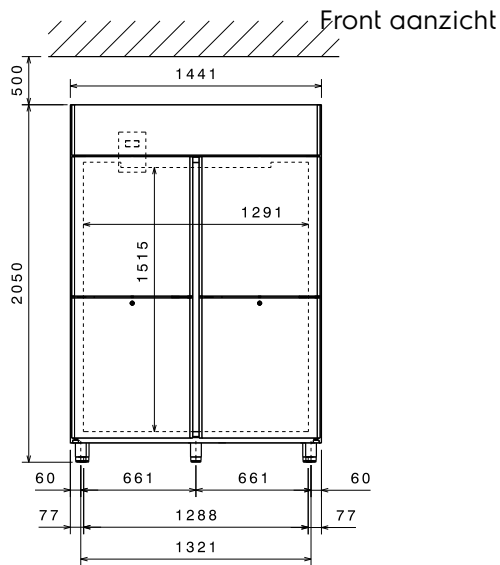

EI = Elektrische aansluiting

Meegeleverde Accessoires

- 8 van Rilsan rooster GN 2/1, grijs, met 2 geleiders PNC 881020

Optionele Accessoires

- Set van 2 RVS geleiders voor ecostore marine koel-vrieskasten PNC 880242 ☐
- Set van 8 pvc inzetten, GN 1/1 voor vis PNC 880243 ☐
- Spacer voor 670 en 1430 liter koelkasten PNC 880248 ☐
- 6 ZWENKWIELEN (2 MET REM) DIAM 50MM PNC 880340 ☐
- Plastic container GN 1/1 met valse bodem PNC 880705 ☐
- 4 zwenkwielen waarvan 2 met rem voor koelkasten (niet geschikt voor kasten met glazen deur) PNC 881002 ☐
- Rilsan rooster GN 2/1, grijs PNC 881004 ☐
- Roestvrijstalen rooster, AISI 304, GN 2/1 PNC 881016 ☐
- Roestvrijstalen rooster, AISI 304, GN 2/1, met 2 geleiders PNC 881018 ☐
- Rilsan rooster GN 2/1, grijs, met 2 geleiders PNC 881020 ☐
- Set van 2 roestvrijstalen geleiders voor koelkasten en diepvrieskasten, 670/1430 liter PNC 881021 ☐
- Voetpedaal voor koelkast 1430 liter PNC 881033 ☐
- PVC inzet met deksel, GN 2/1, met 2 geleiders PNC 881039 ☐
- Geperforeerde legger, GN 2/1 PNC 881042 ☐
- Rilsan draadmand, GN 1/1-150mm PNC 881043 ☐
- 3 centrale rilsan roosters voor koelkasten 1430 liter PNC 881044 ☐
- Rilsan mand, grijs, GN 2/1-150mm, met 2 geleiders PNC 881047 ☐

Elektrisch

Voltage:

727267 (ESP144HF) 220-240 V/1 ph/50 Hz

Aangesloten vermogen: 0.94 kW

Algemene Gegevens:

Capaciteit bruto:	1430 lt
Capaciteit netto:	1123 lt
Deur scharnieren:	2 Links en 2 Rechts
Afmetingen, extern, breedte:	1441 mm
Afmetingen, extern, diepte:	835 mm
Afmetingen, extern, hoogte:	2050 mm
Binnenafmeting, breedte:	1291 mm
Binnenafmetingen, diepte:	707 mm
Binnenafmetingen, hoogte:	1515 mm
Extern materiaal type:	Roestvrijstaal AISI 304
Intern materiaal type:	Roestvrijstaal AISI 304
Aantal bevestigingspunten en afstand:	44; 30 mm

Overige koeling gegevens: