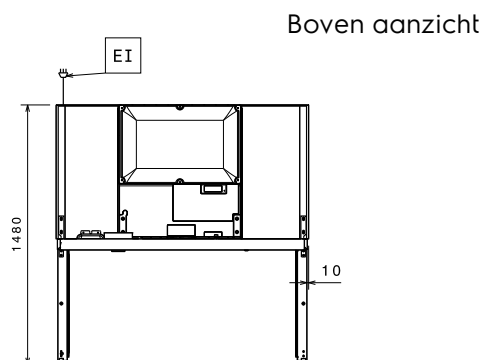

EI = Elektrische aansluiting